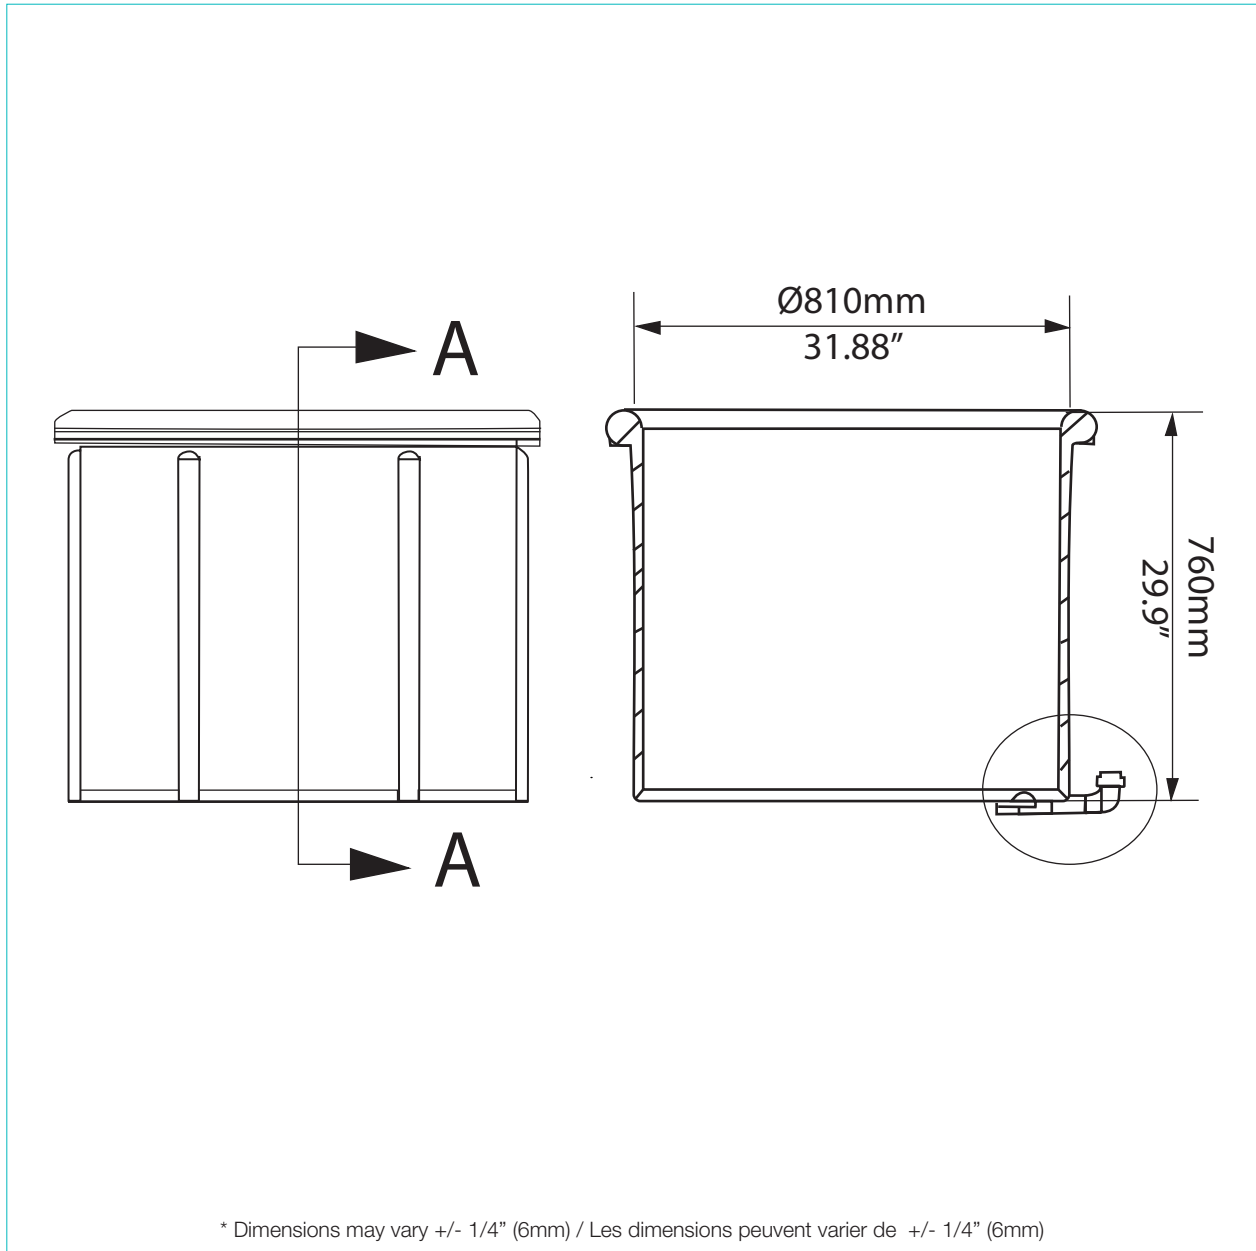

COLD PLUNGE
TUB

BAIGNOIRE DE
PLONGÉE À
FROID

CP3-32-PVC

DIMENSIONS	WEIGHT POIDS	MATERIAL MATERIEL	WATER CAPACITY CAPACITÉ DE L'EAU
Ø 32 x 30" Ø 810 x 760 mm	4.2 lbs 2 Kg	PVC	
FINISH FINITION	DRAIN LOCATION LOCATION DU DRAIN	PIECES PIÈCES	
Black Noir	Side Latéral	1 pc	